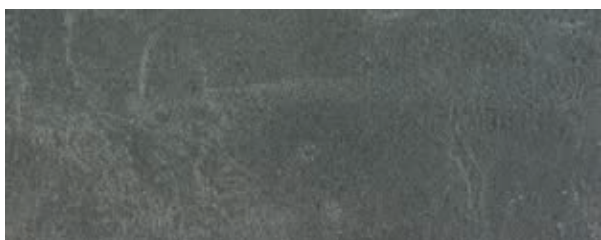

DREEN® CERAMICA CONCRETE | STONE LOOK

CONCRETE LOOK

Flux Bone*

Flux Concrete*

Flux Coke*

STONE LOOK

Block Bianco*

Block Grigio*

Trust Titanium*

**Livraison à partir du stock.
Disponible en 60x60 cm*

Le processus de production des dalles Dreen Ceramica et l'emploi de matériaux naturels peuvent causer différentes teintes pour une même couleur. En raison du procédé d'impression, les couleurs peuvent différer quelque peu de la réalité.