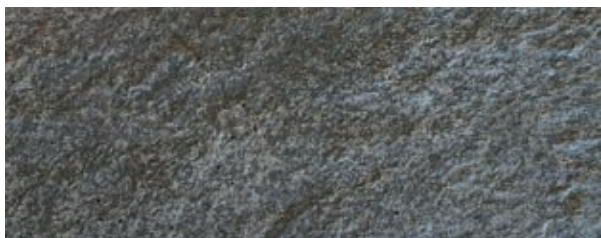

DREEN® CERAMICA CONCRETE | STONE LOOK

CONCRETE LOOK

Flux Bone*

Flux Concrete*

Flux Coke*

STONE LOOK

Block Bianco*

Block Grigio*

Trust Titanium*

**Livraison à partir du stock.
Disponible en 60x60 cm*

Le processus de production des dalles Dreen Ceramica et l'emploi de matériaux naturels peuvent causer différentes teintes pour une même couleur. En raison du procédé d'impression, les couleurs peuvent différer quelque peu de la réalité.

zoontjens.com

**VOICI BLOCK GRIGIO.
LA COULEUR ET LA
STRUCTURE ORIGINALES
ET EN GRANDEUR RÉELLE.
NOUS SERONS RAVIS DE
VOUS PRÉSENTER NOS
ÉCHANTILLONS COULEUR
EN VRAI POUR QUE VOUS
PROCURER UNE BONNE
VUE D'ENSEMBLE. ET,
QU'ENSEMBLE, NOUS
PUISSIONS ASPIRER À
DES HIGHER GROUNDS.**