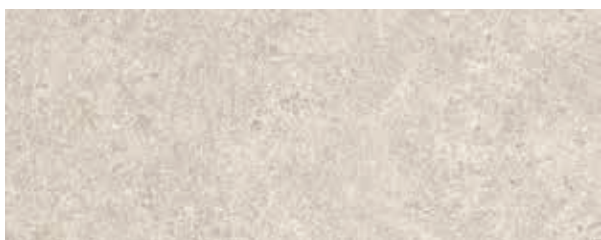

DREEN® CERAMICA STONE LOOK

Boost Stone White*

Boost Stone Cream*

Boost Stone Clay*

Boost Stone Grey*

Boost Stone Smoke*

Boost Stone Tarmac*

Brave Grey*

**Disponible en 60x60 cm et 60x120 cm*

Le processus de production des dalles Dreen Ceramica et l'emploi de matériaux naturels peuvent causer différentes teintes pour une même couleur. En raison du procédé d'impression, les couleurs peuvent différer quelque peu de la réalité.

zoontjens.com

**VOICI BOOST STONE WHITE.
LA COULEUR ET LA
STRUCTURE ORIGINALES
ET EN GRANDEUR RÉELLE.
NOUS SERONS RAVIS DE
VOUS PRÉSENTER NOS
ÉCHANTILLONS COULEUR
EN VRAI POUR QUE VOUS
PROCURER UNE BONNE
VUE D'ENSEMBLE. ET,
QU'ENSEMBLE, NOUS
PUISSIONS ASPIRER À
DES HIGHER GROUNDS.**