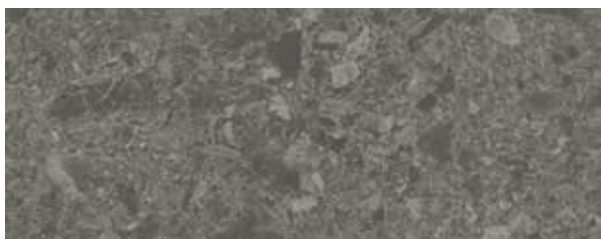

DREEN® CERAMICA STONE MIX LOOK

Mix Ivory*

Mix Pearl*

Mix Smoke*

**Disponibile en 60x60 cm et 60x120 cm*

Le processus de production des dalles Dreen Ceramica et l'emploi de matériaux naturels peuvent causer différentes teintes pour une même couleur. En raison du procédé d'impression, les couleurs peuvent différer quelque peu de la réalité.

zoontjens.com

**VOICI MIX PEARL.
LA COULEUR ET LA
STRUCTURE ORIGINALES
ET EN GRANDEUR RÉELLE.
NOUS SERONS RAVIS DE
VOUS PRÉSENTER NOS
ÉCHANTILLONS COULEUR
EN VRAI POUR QUE VOUS
PROCURER UNE BONNE
VUE D'ENSEMBLE. ET,
QU'ENSEMBLE, NOUS
PUISSIONS ASPIRER À
DES HIGHER GROUNDS.**